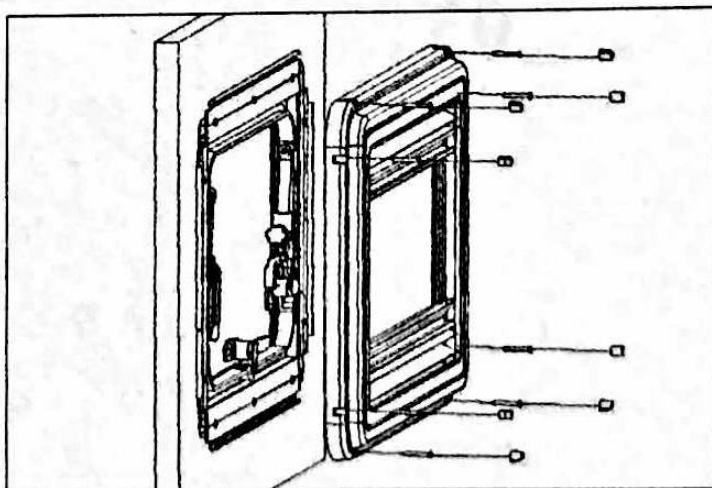

CARBEST

RW Elegance Window - manuál pro instalaci

318500/318501/318502/318503/318504/318505/318506

01

Šířka stěny pro montáž okna musí být 25 – 40 mm.

02

Naneste silikon nebo montážní pěnu okolo celého obvodu okna a zasadte okno do stěny. Doporučení: Sika Lastomer 710 nebo DEKAseal 8936

03

Zasadte okno tak, aby na sebe seděli montážní otvory, poté zašroubujte. **Neutahujte příliš pevně!**

04

Připevněte šrouby k vnitřnímu rámu. Zatlačte kryt na šrouby.

05

Hotovo.

Kód	Velikost (cm)	Celková velikost	Výřez
318500	500 x 350	529 x 379	502 x 352
318501	500 x 450	529 x 479	502 x 452
318502	900 x 450	929 x 479	902 x 452
318503	1100 x 450	1129 x 479	1102 x 452
318504	1200 x 300	1229 x 329	1202 x 302
318505	1200 x 500	1229 x 529	1202 x 502
318506	1000 x 800	1029 x 829	1002 x 802