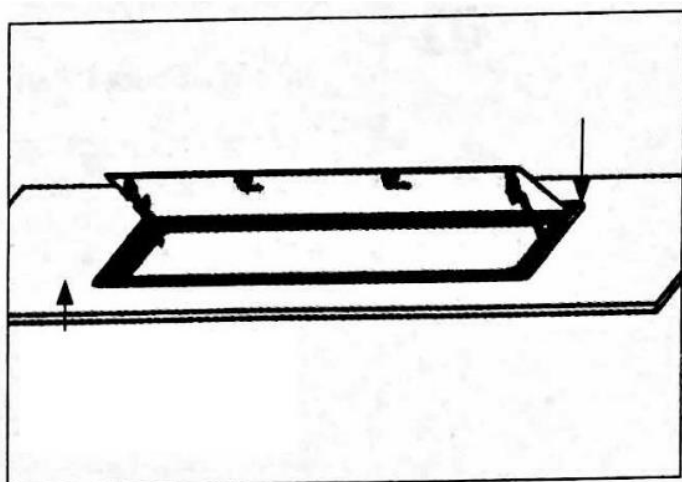

CARBEST

RW Elegance Window - manuál pro instalaci

318500/318501/318502/318503/318504/318505/318506

01

Šířka stěny pro montáž okna musí být 25 – 40 mm.

02

Naneste silikon nebo montážní pěnu okolo celého obvodu okna a zasadte okno do stěny. Doporučení: Sika Lastomer 710 nebo DEKAseal 8936

03

Zasadte okno tak, aby na sebe seděli montážní otvory, poté zašroubujte. **Neutahujte příliš pevně!**

04

Připevněte šrouby k vnitřnímu rámu. Zatlačte kryt na šrouby.

05

Hotovo.

Kód	Velikost (cm)	Celková velikost	Výřez
318500	500 x 350	529 x 379	502 x 352
318501	500 x 450	529 x 479	502 x 452
318502	900 x 450	929 x 479	902 x 452
318503	1100 x 450	1129 x 479	1102 x 452
318504	1200 x 300	1229 x 329	1202 x 302
318505	1200 x 500	1229 x 529	1202 x 502
318506	1000 x 800	1029 x 829	1002 x 802