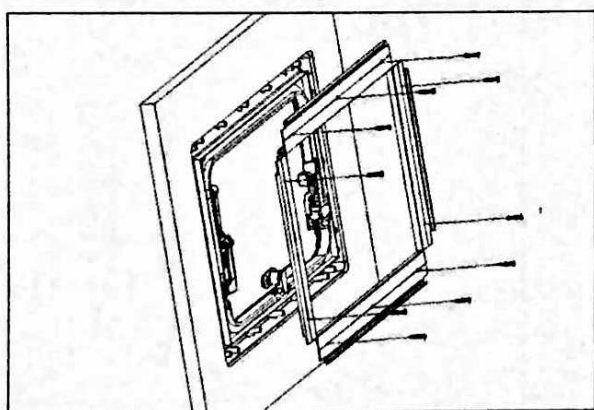

CARBEST

RW Elegance Window - manuál pro instalaci

318500/318501/318502/318503/318504/318505/318506

01

Šířka stěny pro montáž okna musí být 25 – 40 mm.

02

Naneste silikon nebo montážní pěnu okolo celého obvodu okna a zasadte okno do stěny. Doporučení: Sika Lastomer 710 nebo DEKAseal 8936

03

Zasadte okno tak, aby na sebe seděli montážní otvory, poté zašroubujte. **Neutahujte příliš pevně!**

04

Připevněte šrouby k vnitřnímu rámu. Zatlačte kryt na šrouby.

05

Hotovo.

Kód	Velikost (cm)	Celková velikost	Výřez
318500	500 x 350	529 x 379	502 x 352
318501	500 x 450	529 x 479	502 x 452
318502	900 x 450	929 x 479	902 x 452
318503	1100 x 450	1129 x 479	1102 x 452
318504	1200 x 300	1229 x 329	1202 x 302
318505	1200 x 500	1229 x 529	1202 x 502
318506	1000 x 800	1029 x 829	1002 x 802