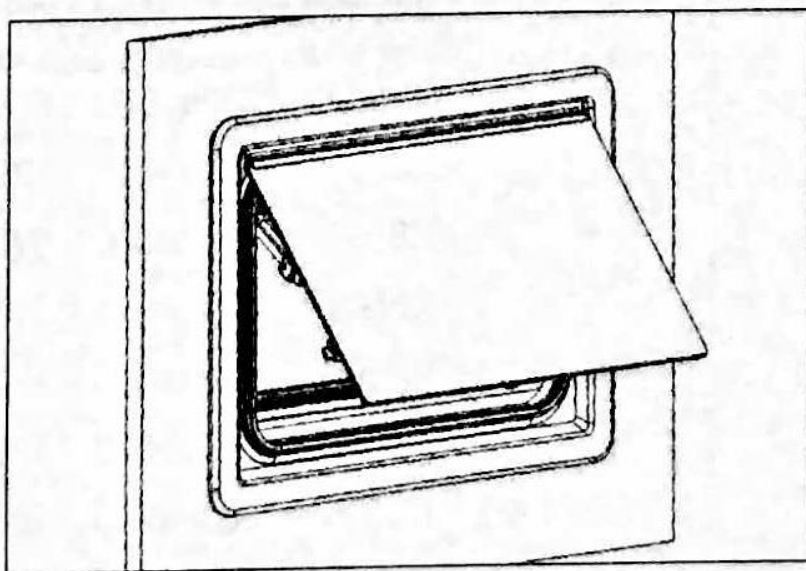

CARBEST

RW Elegance Window - manuál pro instalaci

318500/318501/318502/318503/318504/318505/318506

01

Šířka stěny pro montáž okna musí být 25 – 40 mm.

02

Naneste silikon nebo montážní pěnu okolo celého obvodu okna a zasadte okno do stěny. Doporučení: Sika Lastomer 710 nebo DEKAseal 8936

03

Zasadte okno tak, aby na sebe seděli montážní otvory, poté zašroubujte. **Neutahujte příliš pevně!**

04

Připevněte šrouby k vnitřnímu rámu. Zatlačte kryt na šrouby.

05

Hotovo.

Kód	Velikost (cm)	Celková velikost	Výřez
318500	500 x 350	529 x 379	502 x 352
318501	500 x 450	529 x 479	502 x 452
318502	900 x 450	929 x 479	902 x 452
318503	1100 x 450	1129 x 479	1102 x 452
318504	1200 x 300	1229 x 329	1202 x 302
318505	1200 x 500	1229 x 529	1202 x 502
318506	1000 x 800	1029 x 829	1002 x 802