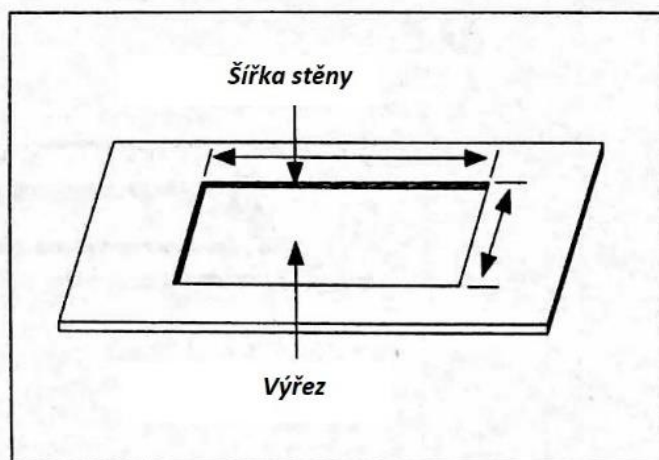

CARBEST

RW Elegance Window - manuál pro instalaci

318500/318501/318502/318503/318504/318505/318506

01

Šířka stěny pro montáž okna musí být 25 – 40 mm.

02

Naneste silikon nebo montážní pěnu okolo celého obvodu okna a zasadte okno do stěny. Doporučení: Sika Lastomer 710 nebo DEKAseal 8936

03

Zasadte okno tak, aby na sebe seděli montážní otvory, poté zašroubujte. **Neutahujte příliš pevně!**

04

Připevněte šrouby k vnitřnímu rámu. Zatlačte kryt na šrouby.

05

Hotovo.

Kód	Velikost (cm)	Celková velikost	Výřez
318500	500 x 350	529 x 379	502 x 352
318501	500 x 450	529 x 479	502 x 452
318502	900 x 450	929 x 479	902 x 452
318503	1100 x 450	1129 x 479	1102 x 452
318504	1200 x 300	1229 x 329	1202 x 302
318505	1200 x 500	1229 x 529	1202 x 502
318506	1000 x 800	1029 x 829	1002 x 802